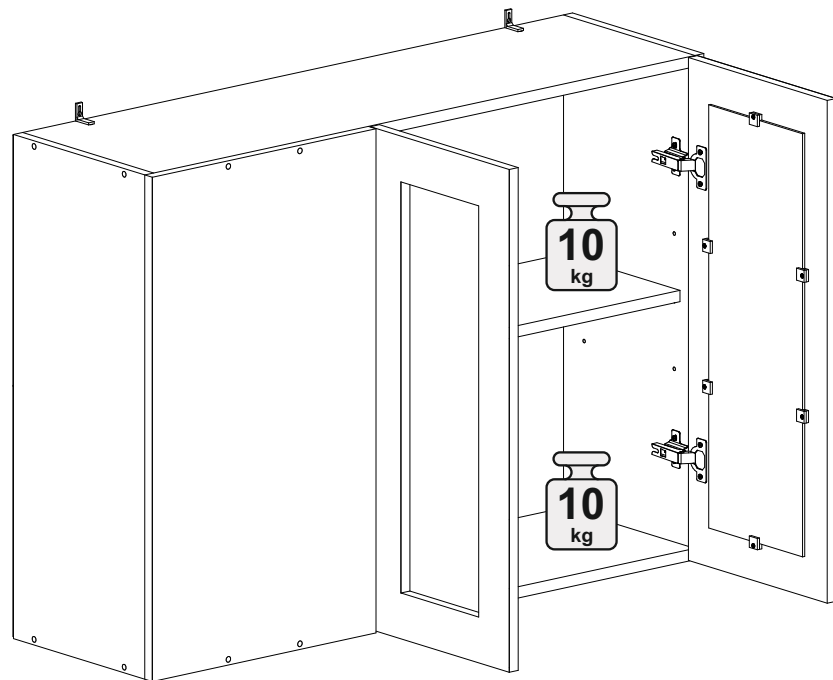

Шкаф верхний угловой со стеклом ШВУПС 1000

В мебельном наборе могут быть конструктивные изменения, не указанные в данной инструкции и не ухудшающие качество изделия

| | | |
|------|-----|-----|
| | | |
| 1000 | 715 | 300 |

| № дет. | Деталь/Detail | Размер/Size | Кол-во/Quantity | № упак./№ pack |
|--------|------------------------------|-------------|-----------------|----------------|
| 1 | Бок левый/Side left | 715x280 | 1 | 1/1 |
| 2 | Бок правый/Side right | 715x280 | 1 | 1/1 |
| 3-4 | Вязка/Connecting element | 968x280 | 2 | 1/1 |
| 5 | Полка/Shelf | 965x250 | 1 | 1/1 |
| 6-7 | Задняя стенка ЛДВП/Back side | 995x355 | 2 | 1/1 |
| 8 | Соединитель ДВП/Connector | 968 | 1 | 1/1 |