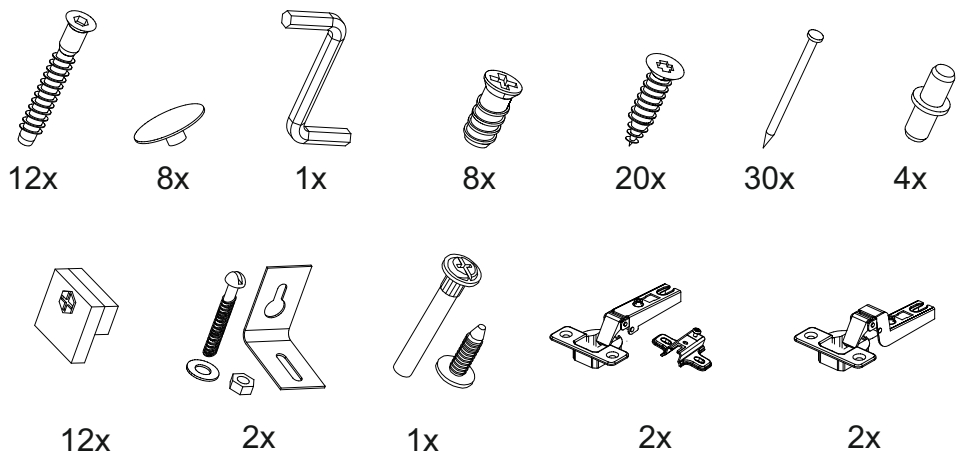

Шкаф верхний угловой со стеклом ШВУПС 1000

В мебельном наборе могут быть конструктивные изменения, не указанные в данной инструкции и не ухудшающие качество изделия

| | | |
|------|-----|-----|
| | | |
| 1000 | 715 | 300 |

| № дет. | Деталь/Detail | Размер/Size | Кол-во/Quantity | № упак./№ pack |
|--------|------------------------------|-------------|-----------------|----------------|
| 1 | Бок левый/Side left | 715x280 | 1 | 1/1 |
| 2 | Бок правый/Side right | 715x280 | 1 | 1/1 |
| 3-4 | Вязка/Connecting element | 968x280 | 2 | 1/1 |
| 5 | Полка/Shelf | 965x250 | 1 | 1/1 |
| 6-7 | Задняя стенка ЛДВП/Back side | 995x355 | 2 | 1/1 |
| 8 | Соединитель ДВП/Connector | 968 | 1 | 1/1 |