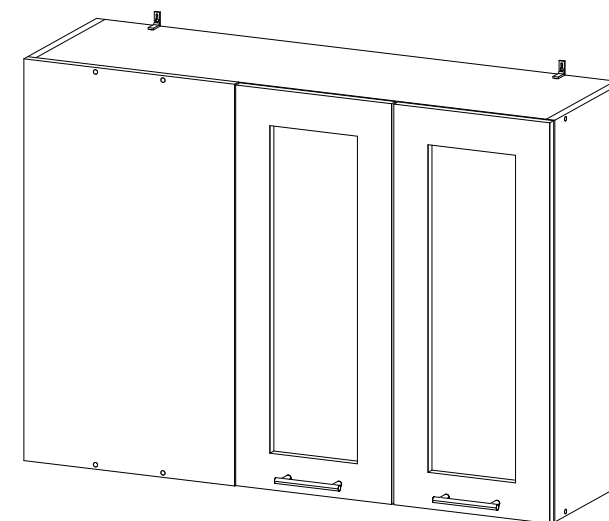

Шкаф верхний угловой со стеклом ШВУПС 1000

В мебельном наборе могут быть конструктивные изменения, не указанные в данной инструкции и не ухудшающие качество изделия

| | | |
|------|-----|-----|
| | | |
| 1000 | 715 | 300 |

| № дет. | Деталь/Detail | Размер/Size | Кол-во/Quantity | № упак./№ pack |
|--------|------------------------------|-------------|-----------------|----------------|
| 1 | Бок левый/Side left | 715x280 | 1 | 1/1 |
| 2 | Бок правый/Side right | 715x280 | 1 | 1/1 |
| 3-4 | Вязка/Connecting element | 968x280 | 2 | 1/1 |
| 5 | Полка/Shelf | 965x250 | 1 | 1/1 |
| 6-7 | Задняя стенка ЛДВП/Back side | 995x355 | 2 | 1/1 |
| 8 | Соединитель ДВП/Connector | 968 | 1 | 1/1 |