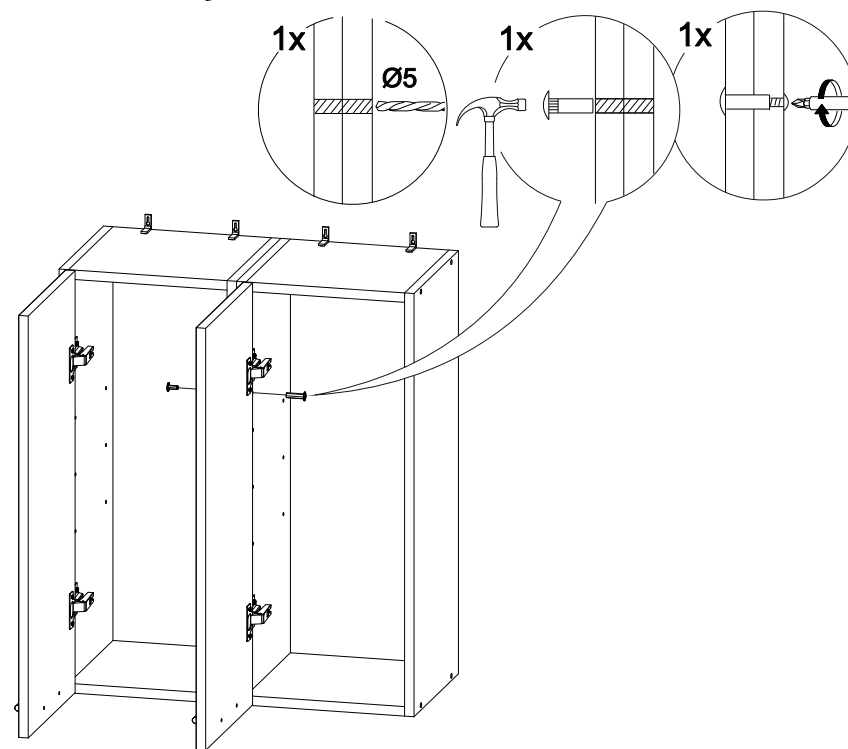

Внимание! ПРИМЕР соединения двух соседних модулей между собой