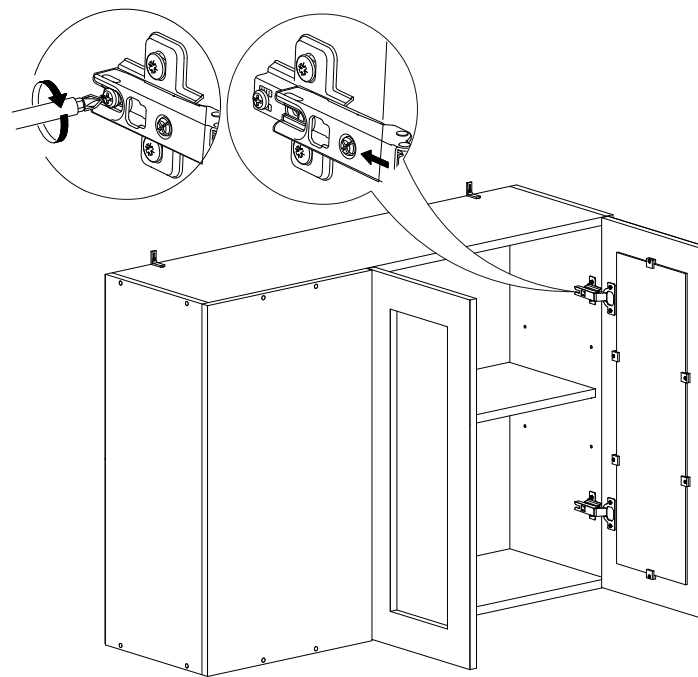

№ дет.	Деталь/Detail	Размер/Size	Кол-во/Quantity	№ упак./№ pack
1	Бок левый/Side left	715x280	1	1/1
2	Бок правый/Side right	715x280	1	1/1
3-4	Вязка/Connecting element	968x280	2	1/1
5	Полка/Shelf	965x250	1	1/1
6-7	Задняя стенка ЛДВП/Back side	995x355	2	1/1
8	Соединитель ДВП/Connector	968	1	1/1

№ дет.	Деталь/Detail	Размер/Size	Кол-во/Quantity	№ упак./№ pack
1*-2*	Фасад/Front	713x296	2	1/1
3*	Фасад/Front	713x400	1	1/1
4*	Стекло/Glass	600x200	2	1/1

9

10

Внимание! ПРИМЕР соединения двух соседних модулей между собой