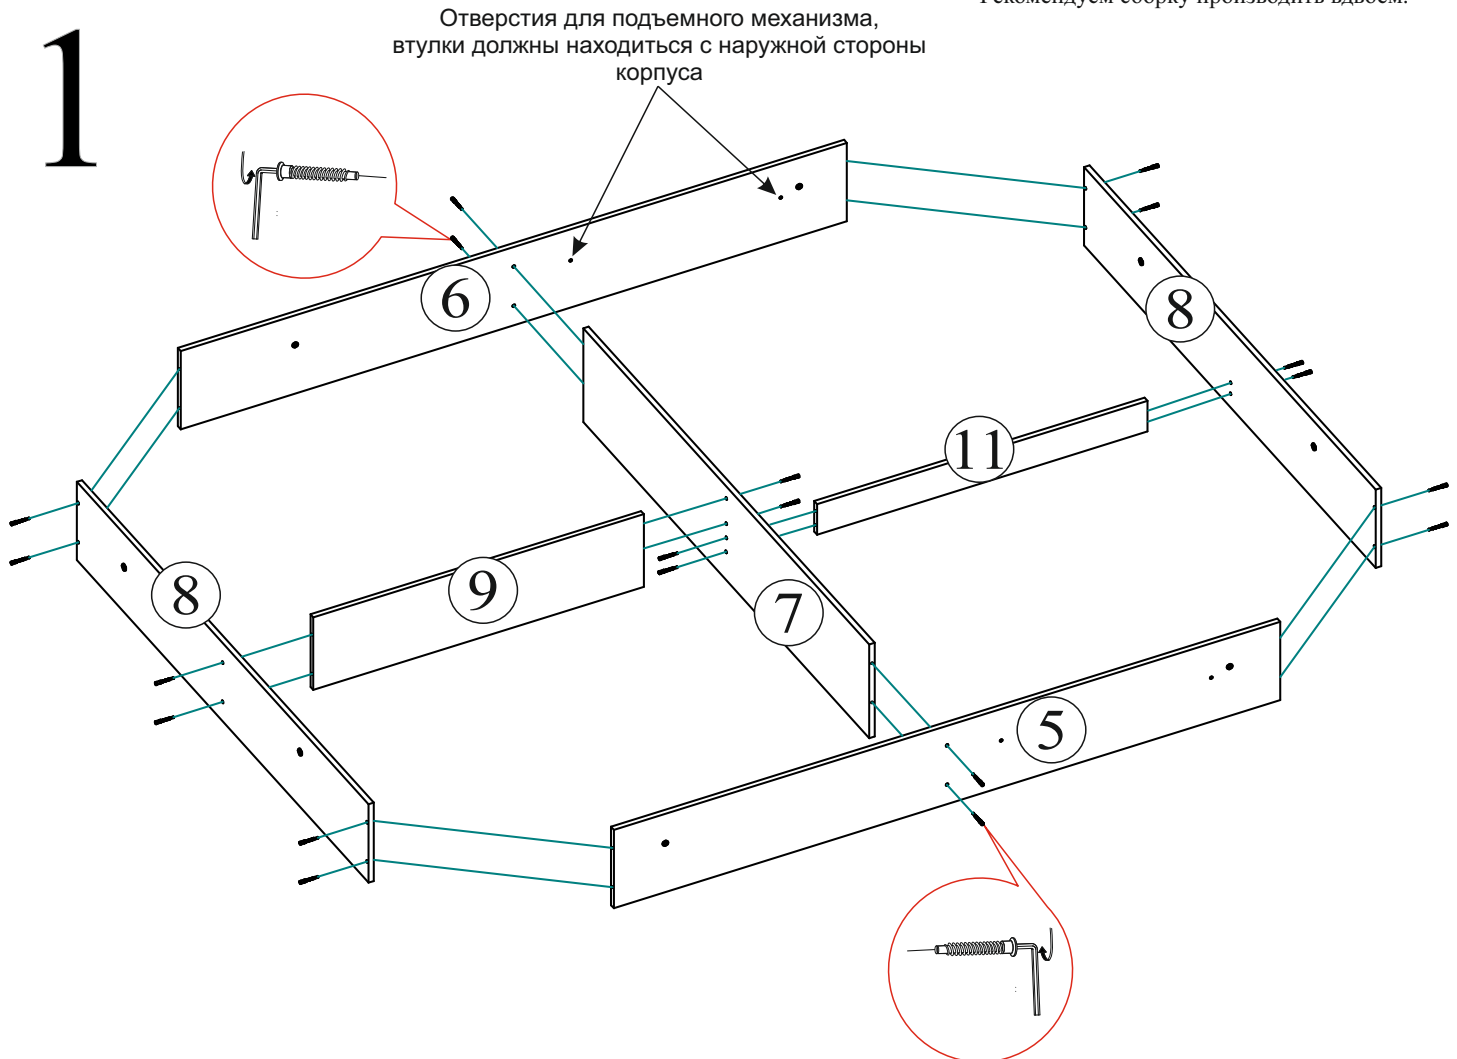

Уважаемый покупатель!

Убедительная просьба сохранять упаковку до полной сборки изделия!

В случае обнаружения брака/дефекта обязательно сфотографировать выявленный дефект и этикетку на упаковке. На фотографии должно быть четко видно: наименование изделия, дату изготовления и номер бригады. Претензии по качеству без фотографии этикетки не принимаются.

  Центральная секция Либерти ПС-02 сонома/ венге	Производитель в соответствии с буковой: А - ООО "БС-МЕБЕЛЬ", 440034, Россия, г. Пенза, ул. Калинина, д.135Б, лит.А, оф.5 В - ООО "ДАК-МЕБЕЛЬ", 440004, Россия, г. Пенза, ул. Рабочая, д.9	 Дата изготовления 01.01.2018		
	Цвет: 12595V5K1AYZTT9 18075-01 00491019 18 0001	1/5 Срок службы 5 лет. Гарантия 24 мес. 02-102.003		Тумба