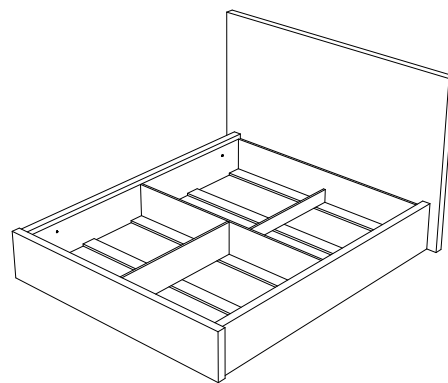

Код производителя указан на упаковке в соответствии с буквой:

А - ООО «МК БТС», г. Пенза, ул. Карпинского, д/д.99, офис 3

Б - ООО «Мебелони», Пензенская область, г. Пенза, ул. Рябова, стр. 7Д

Инструкция по сборке и эксплуатации мебели Кровать двойная «Франческа», «Мирабель» 1,4 под подъемный механизм

Габаритные размеры
Кровати «Франческа»

Ширина (мм): 1675

Глубина (мм): 2263

Высота (мм): 1295

Габаритные размеры
Кровати «Мирабель»

Ширина (мм): 1575

Глубина (мм): 2170

Высота (мм): 1305

Рекомендованный размер матраса: 2000x1400,

ОБЩИЕ ТЕХНИЧЕСКИЕ УКАЗАНИЯ

Настоятельно рекомендуем перед началом сборки внимательно ознакомиться с данной инструкцией, проверить наличие всех деталей и фурнитуры согласно комплектовочным ведомостям, убедиться в их качестве (отсутствие царапин, сколов, вмятин и т.д.) т.к. претензии по количеству комплектующих и качеству изделия после сборки не принимаются.

Сборку советуем производить вдвоем на ровной поверхности, в качестве подкладочного материала рекомендуем использовать гофрокартон от упаковок.

Производитель оставляет за собой право вносить изменения, не нарушающие внешнего вида и габаритных размеров изделия (замена крепежной фурнитуры, ножек, ручек и т. д. на аналоги).

Правила эксплуатации

Для длительного сохранения эксплуатационных и эстетических качеств мебели необходимо соблюдать следующие правила по уходу за мебелью во время ее эксплуатации:

- эксплуатировать мебель в сухом, проветриваемом помещении с температурой воздуха от +10 С до +40 С и влажностью воздуха не более 70%;
- в процессе эксплуатации мебели возможно ослабление крепежной фурнитуры - необходимо ее поправлять;
- при эксплуатации изделий имеющие декоративные решения в виде стекла или зеркал необходимо помнить, что эксплуатация стекла и зеркал с трещиной сопряжено с риском получения травм. Следует немедленно заменить стекло/зеркало при появлении трещин;
- не допускать скопления влаги на поверхностях изделия во избежание набухания щитов и отклейки кромок;
- беречь поверхности от механических повреждений, не допускать повреждения защитного слоя УФ-печати и воздействия высоких температур;
- протирать изделия влажной мягкой тканью (на УФ-печати применять микрофибру для зеркал), также возможно мыть с легким мыльным раствором с последующей протиркой насухо. **Запрещено** применение абразивных порошков и жестких металлических щеток.
- **Запрещено** использование агрессивных средств очистки, таких как растворители, бензин, обезжиривающие средства, содержащие кислоты, спирты и соли, моющие средства типа «Мистер Мускул», «Fairyt» и т.д.

Гарантийные обязательства

- Изготовитель гарантирует соответствие мебели требованиям ГОСТ 16371-2014, ТР ТС 025/2012 при соблюдении условий транспортировки, хранения, сборки (для мебели, поставляемой в разобранном виде), эксплуатации.
- Срок службы изделия - 5 лет (при соблюдении условий эксплуатации мебели).
- Гарантийный срок эксплуатации мебели - 18 месяцев.

EAC

Кровать двойная «Франческа», «Мирабель» 1,4 под подъемный механизм

Срок службы изделия - 5 лет

Срок гарантии - 18 месяцев

Соответствует требованиям
ТР ТС 025/2012

Производитель в соответствии с буквой
А - ООО «МК БТС», г. Пенза, ул. Карпинского, д/д.99, офис 3
Б - ООО «Мебелони», Пензенская область, г. Пенза, ул. Рябова, стр. 7Д

Дата изготовления _____